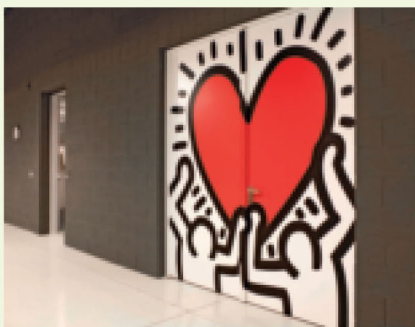

ai simboli, dalle riproduzioni di materiali (legno, pietra, metallo) a segni grafici originali. Il segreto è nella tecnologia produttiva appositamente sviluppata da Ninz per offrire il massimo della versatilità, utilizzando un sistema di verniciatura speciale con polveri epossipoliestere termoindurite che garantisce il massimo della resistenza e durata nel tempo. Grazie a questo sistema, inoltre, è possibile personalizzare ogni singola porta con disegni e decori, senza alcun vincolo sui quantitativi richiesti. A completare un'offerta di grande spessore tecnologico ma sempre improntata al design, le porte tagliafuoco di Ninz sono corredate da diverse soluzioni di maniglioni antipánico e sistemi di apertura, come la linea Exus, frutto del progetto realizzato da Ninz con lo Studio MM Design.

NINZ SPA

corso Trento, 2/A - 38061 Ala (TN)
tel. +39 0464 678300 - fax +39 0464 679025
info@ninz.it - www.ninz.it

DESIGN AND SAFETY

A number of years ago Ninz introduced a new concept in fire doors, which no longer serve an important purpose while staying "behind the scenes" but take their place at centre stage. In the NDD (Ninz Digital Decor) collection, the fire door becomes the key to a concept of decoration and finishing that adds personality and character to environments in the contract industry. In construction of hotels, theatres, commercial and industrial premises, productive plants and offices, NDD makes it possible to use a vast range of decorations to satisfy all requirements, from the purely decorative to those

serving purposes of communications. The NDD range includes a variety of proposals ranging from symbols to reproduction of artworks and materials (wood, stone, metal) and original graphic signs. The

secret lies in the productive technology specifically developed by Ninz to offer the utmost versatility, using a special painting system employing thermosetting epoxy polyester paints to guarantee the utmost resistance and durability. This system also makes it possible to customise each individual door with designs and decorations, with no limits on quantities. And to complete the company's high-tech, designer range, Ninz fire doors come with different types of emergency handles and opening systems. For instance, the Exus line, the result of a project by Ninz in collaboration with Studio MM Design.