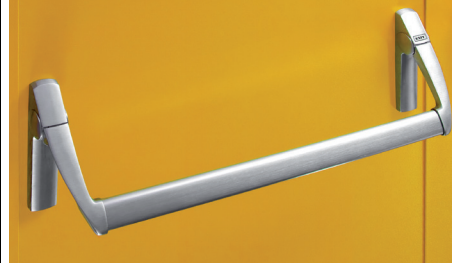

SLASH/EXUS

maniglioni antipánico - panic bars - barres antipanique - barras anti-pânico
μπάρες πανικού - manere antipánica - protipanični ročaji - pánikrudak - паник-лостове - panik letva

NINZ®
FIREDOORS

1. IT I maniglioni antipánico NINZ certificati CE sono disponibili in varie finiture e versioni, forniti insieme alla porta oppure in confezione KIT.
2. EN The CE-marked panic bars NINZ are available in various finishes and versions and are delivered as part of the door or as a kit.
3. FR Les barres antipanique NINZ sont marquées CE, disponibles en nombreuses finitions, fournies avec la porte ou en KIT.
4. PT As barras anti-pânico NINZ têm marcação CE estão disponíveis em vários acabamentos e versões, fornecidas com as portas ou em KIT.
5. EL Οι νέες μπάρες πανικού NINZ φέρουν σήμανση CE σύμφωνα με το πρότυπο EN1125:2008 και είναι διαθέσιμες σε διάφορα φινιρίσματα και μοντέλα. Διατίθενται μαζί με την πόρτα ή ξεχωριστά ως σετ.
6. RO Noile tipuri de manere antipánica NINZ, marcate CE sunt disponibile in mai multe tipuri de finisaje si versiuni. Se pot livra odata cu usa sau separat (kit complet).
7. SL Najnovejši protipanični ročaji NINZ, certificirani CE, so na voljo v raznih izvedbah, dobavljivi skupaj z vrati ali v kompletu.
8. HU Az új CE jelöléssel ellátott NINZ pánikrudak elérhető kiegészítő kivitelben, változatos felülettel, az ajtó tartozékeként szállítva, vagy külön szerelvényként.
9. BG Новите паник-лостове NINZ с маркировка "CE" са налични с различни покрития и модели и се доставят като част от вратата или като допълнителна окомплектовка.
10. HR Novi CE certificirani panik okov NINZ je dostupan u različitim završnim obradama i verzijama a isporučuje se kao dio vrata ili odvojeno

Aluminium version
Cross-bar