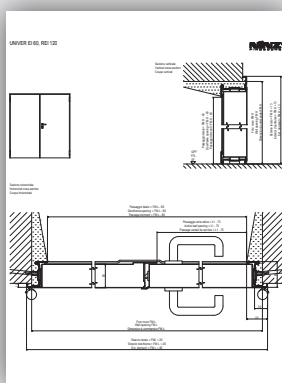

- IT disegni DWG e DFX
- EN DWG and DFX drawings
- FR plans DWG et DFX
- PT desenhos em DWG e DFX
- EL σχέδια DWG και DFX
- RO desene in format DWG și DFX
- SL skica v DWG in DFX formatu
- HU DWG és DFX rajzok
- BG чертежи DWG и DFX
- HR nacrti u DWG i DFX formatu