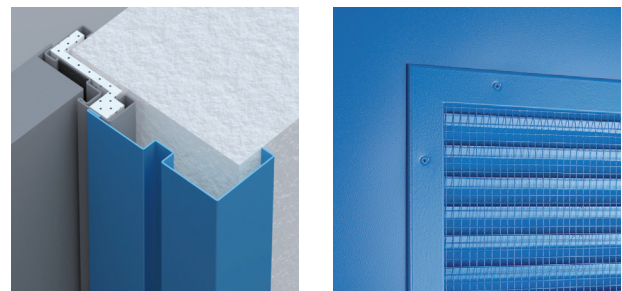

1. IT porte pedonali multiuso esterne con certificazione CE
   EN multipurpose doors CE marked for external use
   FR portes piétonnes multiusage externes avec certification CE
   PT portas multiusos para utilização no exterior, com marcação CE
   EL Σήμανση CE πόρτων Πολλαπλών χρήσεων, εξωτερική χρήση
   RO Marcaj CE, uși Multifuncționale, uz extern
   SL Certifikat CE za zunanja vrata
   HU CE minősítés többfunkciós, kültéri ajtók részére
   BG CE маркировка за Мултифункционални външни врати
   HR Višenamjenska vrata, za vanjsko korištenje, CE certificirana