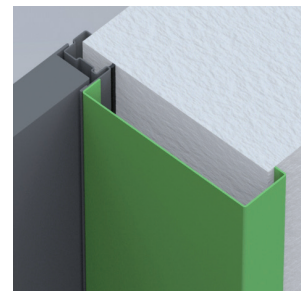

1. IT vari accessori specifici Rever disponibili
   EN various specific Rever accessories available
   FR divers accessoires spécifiques Rever disponibles
   PT vários acessórios Rever específicos disponíveis
   EL Διάφορα αξεσουάρ πορτών Rever είναι διαθέσιμα
   RO disponibil in variante speciale de accesorii Rever
   SL na voljo razna specifična dodatna oprema Rever
   HU többféle választható Rever kiegészítők
   BG възможни са различни специални Rever аксесоари
   HR dostupne su različite dodatne opreme Rever