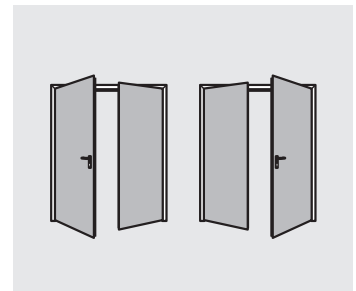

SL Požarnoodporna ali večnamenska vrata, robustne izvedbe, iz pocinkane in prašno barvanega jekla. Površino pomarančaste izgleda, polnjeno z izolacijskimi materiali.

HU Robosztus megjelenésű (Objekt) tűzgátló vagy több-célű acél ajtó, horganyzott acél alapanyagból, karcálló gyári porszórással, hőszigetelő betétszerkezettel.

BG Изключително издръжливи, пожароустойчиви или многофункционални врати с прахово покритие, изработени от изцяло поцинкована ламарина. Прахово покритие, устойчиво на издраскване, с изолационен пълнеж.

HR Posebno izdržljiva protupožarna ili višenamjenska plastificirana vrata proizvedena od kompletno pocinčanog čeličnog lima. Vanjska površina s efektom narančine kore otporna na grebanje, s unutarnjom izolacijskom ispunom.

IT ad una o due ante, realizzata anche su misura
EN single or double leaf custom made
FR à un ou deux vantaux, fabriqués aussi sur mesure
PT de uma ou duas folhas, fabricada também sob medida
EL Μονόφυλες ή Διφυλλες κατά παραγγελία
RO variante, intr-un canat sau dublu canat
SL eno ali dvokrilna izvedba, proizvedena tudi po meri
HU egyszárnyú vagy kétszárnyú egyedi gyártás
BG еднокрили или двукрили врати по поръчка
HR jednokrilna ili dvokrilna, proizvedena po mjeri

IT telaio angolare robusto 70x100mm da assemblare
EN dismantled extra durable frame 70x100mm
FR dormant robuste 70x100mm à assembler
EL Διαϊρούμένο ενισχυμένο προφίλ κάσας 70x100mm
PT aro robusto 70x100mm para montar
RO toc demontabil rezistent 70x100mm
SL robusTen, sestavljen vogalni podboj 70x100mm
HU szerelhető, különösen masszív 70x100mm profilméretű tok
BG разглобяема изключително издръжлива каса 70x100mm
HR posebno izdržljiv trodijelni dovratnik 70x100mm