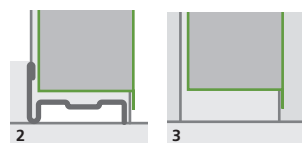

SL reverzibilna vrata za levo ali desno odpiranje

HU megfordítható ajtó, jobbos és balos nyitási irány

BG опция за обръщане посоката на отваряне - ляво или дясно

HR reverzibilna vrata s lijevim ili desnim otvaranjem

1. with internal and external lower thresholds
2. with internal lower threshold
3. without lower threshold

IT telaio 48x44mm, con soglia asportabile

EN frame 48x44mm with detachable threshold

FR dormant 48x44mm avec seuil amovible