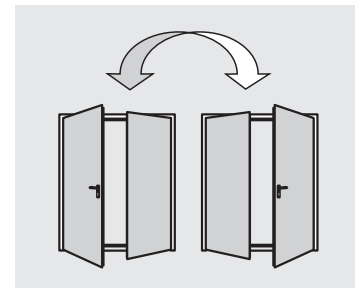

RO Usa rezistentă la foc sau multifuncțională vopsită în câmp electrostatic, fabricată integral din tablă galvanizată. Finisaj rugos tip "coaja de portocală" prevăzută în interior cu material izolant.

SL Požarnoodporna ali večnamenska vrata iz pocinkanega in prašno barvanega jekla. Površino pomarančastega izgleda, polnjeno z izolacijskimi materiali.

HU Tűzgátló vagy multifunkciós acél ajtó, horganyzott acél alapanyagból, karcálló gyári porszórással, hőszigetelő betétszerkezettel.

BG Пожароустойчиви или многофункционални врати с прахово покритие, изработени от изцяло цинковани стоманени листове. Прахово покритие, устойчиво на издраскване, с изолационен пълнеж.

HR Protupožarna ili višenamjenska vrata od pocinčanog čeličnog lima, plastificirana bojom otpornom na ogrebotine, površina sa izgledom narančine kore, sa izolacijskom ispunom.

IT porta reversibile per apertura destra o sinistra

EN reversible door for either left or right opening

FR porte réversible ouverture droite ou gauche

PT porta reversível para abertura direita ou esquerda

EL Η πόρτα είναι αναστρέψιμη (δεξιά / αριστερή)

RO usa reversibilă, deschidere stanga sau dreapta

SL reverzibilna vrata za levo ali desno odpiranje

HU megfordítható ajtó, jobbos és balos nyitási irány

BG опция за обръщане посоката на отваряне - ляво или дясно

HR reverzibilna vrata sa mogućim lijevim ili desnim otvaranjem