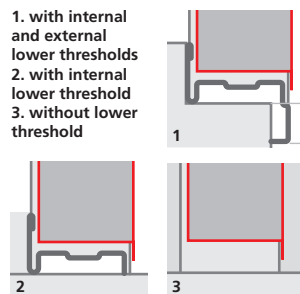

IT porta reversibile per apertura destra o sinistra

EN reversible door for either left or right opening

FR porte réversible ouverture droite ou gauche

PT porta reversível para abertura direita ou esquerda

EL Η πόρτα είναι αναστρέψιμη (δεξιά / αριστερή)

RO usa reversibilă, deschidere stanga sau dreapta

SL reverzibilna vrata za levo ali desno odpiranje

HU megfordítható ajtó, jobbos és balos nyitási irány

BG опция за обръщане посоката на отваряне - ляво или дясно

HR reverzibilna vrata sa mogućim lijevim ili desnim otvaranjem

1. with internal and external lower thresholds
2. with internal lower threshold
3. without lower threshold

IT telaio 53x65mm, con soglia asportabile