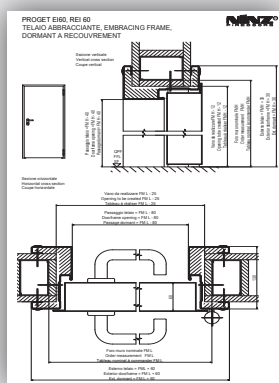

- IT disegni DWG e DFX
- EN DWG and DFX drawings
- FR plans DWG et DFX
- PT desenhos em DWG e DFX
- EL σχέδια DWG και DFX
- RO desene in format DWG și DFX
- SL skica v DWG in DFX formatu
- HU DWG és DFX rajzok
- BG чертежи DWG и DFX
- HR nacrti u DWG i DFX formatu