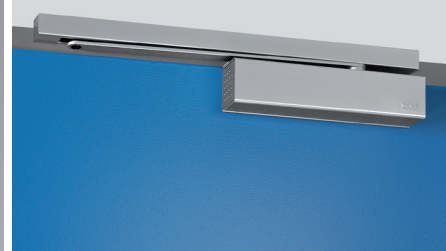

Proget

Univer/Rever

Wooden crates

Self-closing systems

Fire alarm detection systems

Glass window

SLASH/EXUS

maniglioni antipánico - panic bars - barres antipanique - barras anti-pânico
μπάρες πανικού - manere antipánica - protipanični ročaji - pánikrudak - паник-лостове - panik letva