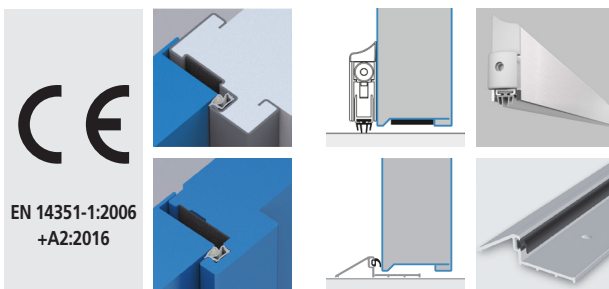

1. IT porte pedonali multiuso esterne con certificazione CE
   EN multipurpose doors CE marked for external use
   FR portes piétonnes multiusage externes avec certification CE
   PT portas multiusos para utilização no exterior, com marcação CE
   EL Σήμανση CE πόρτων Πολλαπλών χρήσεων, εξωτερική χρήση
   RO Marcaj CE, uși Multifuncționale, uz extern
   SL Certifikat CE za zunanja vrata
   HU CE minősítés többfunkciós, kültéri ajtók részére
   BG CE маркировка за Мултифункционални външни врати
   HR Višenamjenska vrata, za vanjsko korištenje, CE certificirana