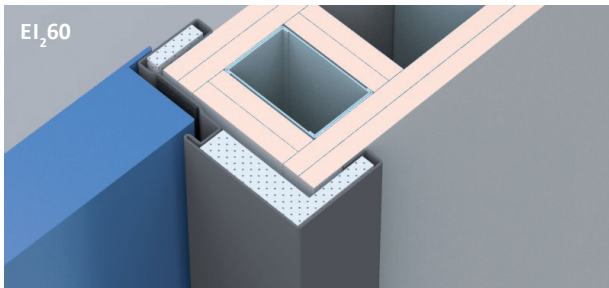

1. IT cerniere robuste e regolatore*
   EN durable hinges and closing regulator*
   FR paumelles robustes, sélecteur de fermeture*
   PT dobradiças robustas, selector de fecho*
   EL Βαρέως τύπου μεντεσέδες και μη/σμος προτεραιότητας*
   RO balamale rezistente si selector de foaie usa*
   SL robustni tečajji ter regulator zapiranja*
   HU masszív pántok és csukássorrend szabályzó*
   BG издръжливи панти и регулатор за затваряне*
   HR izdržljive šarke (panti) i regulator zatvaranja*

1. IT telaio abbracciante per il fissaggio su cartongesso
   EN embracing frame for plasterboard installation
   FR dormant à recouvrement pour cloison plaques de plâtre
   PT aro envolvente para a fixação em gesso cartonado
   EL Προφίλ σε όλο το λαμπά για γυψοσανίδες
   RO captuseala toc - varianta de montaj pe peretele din gips carton
   SL objemni podboj za montažo na mavčno-kartonsko steno
   HU átfogó tok, gipszkarton falba építéshez
   BG обхватна каса за монтаж на гипсокартон
   HR sveobuhvatni dovratnik za suhu ugradnju

versioni - versions - versão - Εκδόση - versiuni - izvedbe - egyéb kivitelek - версии - verzija:

1. IT vari accessori specifici Proget disponibili
   EN various specific Proget accessories available
   FR divers accessoires spécifiques Proget disponibles
   PT vários acessórios Proget específicos disponíveis
   EL Διάφορα αξεσουάρ πορτών Proget είναι διαθέσιμα
   RO disponibil si in varianta cu accesorii speciale de Proget
   SL na voljo razna specifična dodatna oprema Proget
   HU többféle választható Proget kiegészítők
   BG възможни са различни специфични Proget аксесоари
   HR dostupnost različitih specifičnih Proget opcija