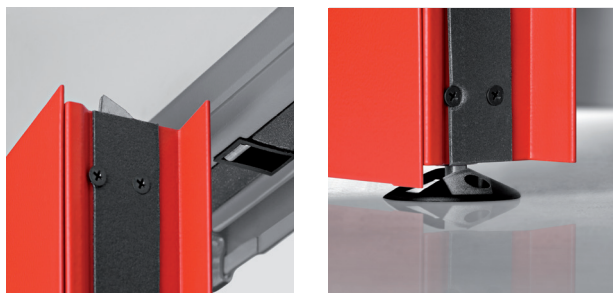

RO Usa rezistentă la foc sau multifuncțională vopsită în câmp electrostatic, fabricată integral din tablă galvanizată. Varianta extra durabilă. Finisaj rugos tip "coaja de portocală" prevăzută în interior cu material izolant.

HU 53x65mm profilméretű tok, eltávolítható küszöbvel

BG каса 53x65мм., с разглобяем праг

HR dovratnik dimenzija 53x65mm s odvojivim pragom

- IT cerniere robuste e regolatore di chiusura*
- EN durable hinges and closing regulator*
- FR paumelles robustes, sélecteur de fermeture*
- PT dobradiças robustas, selector de fecho*
- EL Βαρέως τύπου μεντεσέδες και μηχ/σμος προτεραιότητας *
- RO balamale rezistente si selector de foaie usa*
- SL robustni tečajji ter regulator zapiranja*
- HU masszív pántok és csukássorrend szabályzó*
- BG издръжливи панти и регулатор за затваряне*
- HR izdržljive šarke (panti) i regulator zatvaranja*