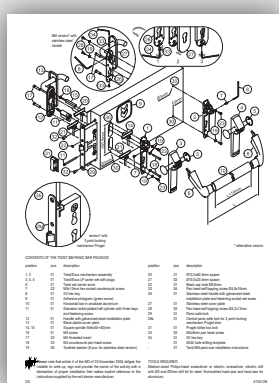

- IT nuovi cataloghi NINZ disponibili online
- EN NINZ brochures available for download
- FR catalogues NINZ consultables en ligne
- PT novos catálogos NINZ consultáveis on line
- EL Νέα φυλλάδια NINZ μέσω διαδικτυακού τόπου (site)
- RO noile cataloage NINZ online
- SL novi katalogi NINZ v online obliki
- HU új online NINZ katalógusok
- BG нови онлайн брошури на NINZ
- HR novi online katalog NINZ

- IT certificazioni/istruzioni di posa scaricabili dal sito
- EN certificates/installation instructions downloadable online
- FR PV et Certifications/ notices de pose téléchargeables sur le site
- PT certificações/instruções de colocação descarregáveis no site
- EL Πιστοποιητικά/Οδηγίες τοποθέτησης με δυνατότητα λήψης από τον ιστότοπο
- RO toate certificatele/instructiunile de montaj se pot descarca direct de pe site
- SL certifikati/navodila za montažo na razpolago direktno iz spletne strani
- HU letölthető tanúsítványok/beépítési utasítások
- BG сертификатите/инструкциите за монтаж са налични за изтегляне онлайн
- HR online preuzimanje certifikata/uputstva za ugradnju