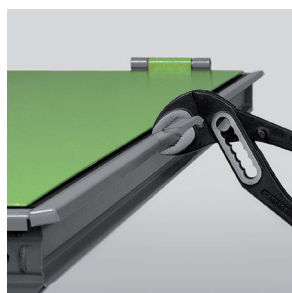

RO Usa multifuncionala vopsita in camp electrostatic, fabricata integral din tabla galvanizata. Finisaj rugos tip "coaja de portocala" prevazute in interior cu fagure de carton.

SL Večnamenska kovinska vrata iz pocinkanega in prašno barvanega jekla. Površino pomarančastega izgleda, polnjeno s kartonom v strukturi satovja.

HU Multifunkciós acél ajtó, horganyzott acél alapananyagból, karcálló gyári porszórással, papírrácsbetéttel.

BG Многофункционални врати с прахово покритие, изработени от изцяло поцинкована ламарина. Прахово покритие, устойчиво на издраскване, с пълнеж от порест картон.

HR Višenamjenska vrata izrađena od pocinčanog čeličnog lima, plastificirana bojom otpornom na ogrebotine, površina sa izgledom narančine kore, sa ispunom kartonske saće.

IT porta reversibile per apertura destra o sinistra

EN reversible door for either left or right opening

FR porte réversible ouverture droite ou gauche

PT porta reversível para abertura direita ou esquerda

EL Η πόρτα είναι αναστρέψιμη (δεξιά / αριστερή)

RO usa reversibila, deschidere stanga sau dreapta

SL reverzibilna vrata za levo ali desno odpiranje

HU megfordítható ajtó, jobbos és balos nyitási irány

BG опция за обръщане посоката на отваряне - ляво или дясно

HR reverzibilna vrata s lijevim ili desnim otvaranjem

1. with internal and external lower thresholds
2. with internal lower threshold
3. without lower threshold