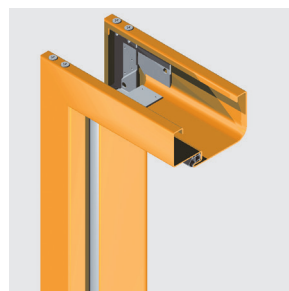

1. IT vari accessori specifici Rever disponibili
   EN various specific Rever accessories available
   FR divers accessoires spécifiques Rever disponibles
   PT vários acessórios Rever específicos disponíveis
   EL Διάφορα αξεσουάρ πορτών Rever είναι διαθέσιμα
   RO disponibil in variante speciale de accesorii Rever
   SL na voljo razna specifična dodatna oprema Rever
   HU többféle választható Rever kiegészítők
   BG възможни са различни специални Rever аксесоари
   HR dostupne su različite dodatne opreme Rever