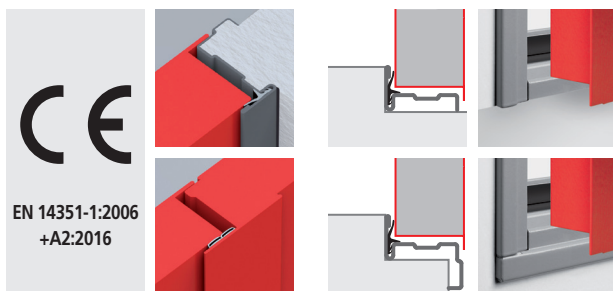

1. IT porte pedonali multiuso esterne con certificazione CE
2. EN multipurpose doors CE marked for external use
3. FR portes piétonnes multiusage externes avec certification CE
4. PT porta multiusos para utilização no exterior, com marcação CE
5. EL Σήμανση CE πόρτων Πολλαπλών χρήσεων, εξωτερική χρήση
6. RO Marcaj CE, uși Multifuncționale, uz extern
7. SL Certifikat CE za zunanja vrata
8. HU CE minősítés többfunkciós, kültéri ajtók részére
9. BG CE маркировка за Мултифункционални външни врати
10. HR Višenamjenska vrata, za vanjsko korištenje, CE certificirana