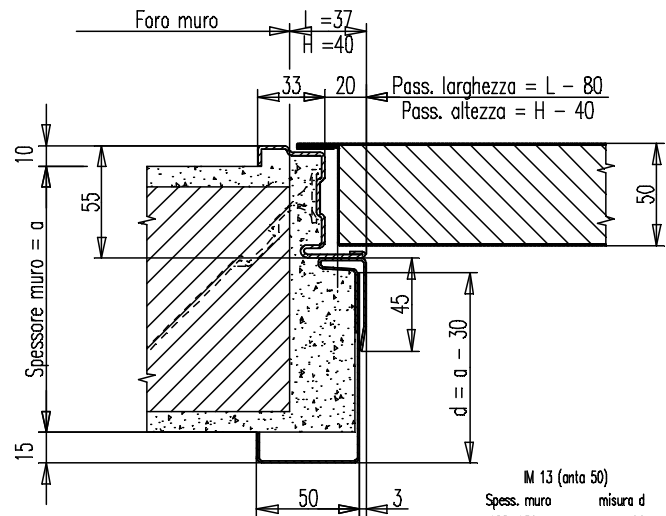

IMBOTTE IM (13) per porta Univer

M 13 (anta 50)

Spess. muro	misura d
125-150	90
151-175	115
176-200	140
201-225	165
226-250	190
251-275	215
276-300	240
301-325	265
326-350	290