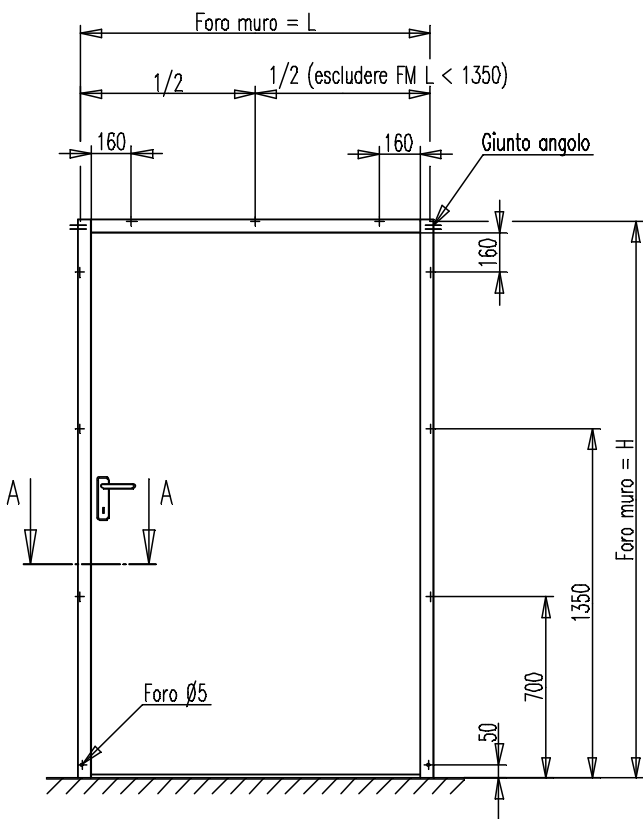

IMBOTTE IM (13) per porta Univer

M 13 (anta 50)

Spess. muro	misura d
125-150	90
151-175	115
176-200	140
201-225	165
226-250	190
251-275	215
276-300	240
301-325	265
326-350	290