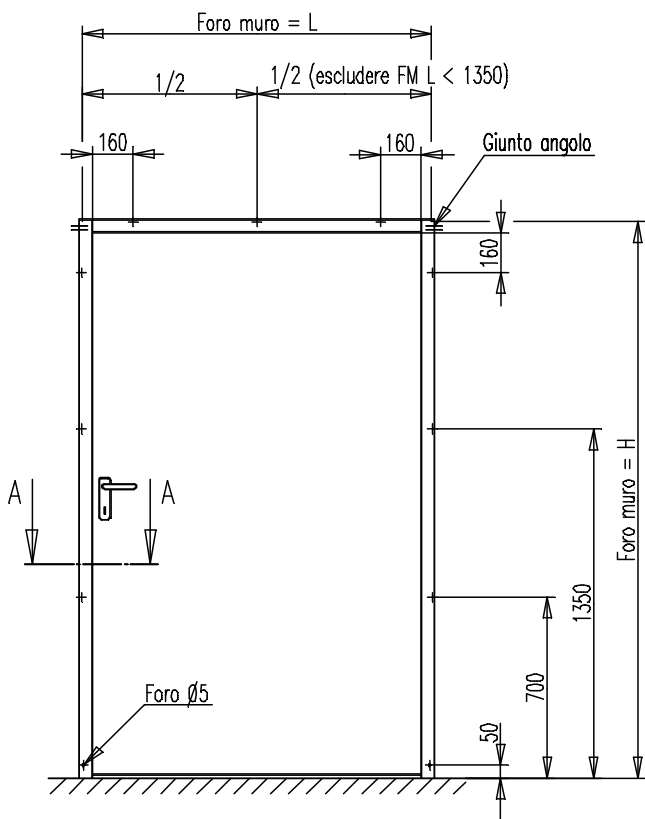

# IMBOTTE IM (14) per porta Univer

IM 14 (anta 60)

Spess. muro	misura d
135-160	90
161-185	115
186-210	140
211-235	165
236-260	190
261-285	215
286-310	240
311-335	265
336-360	290