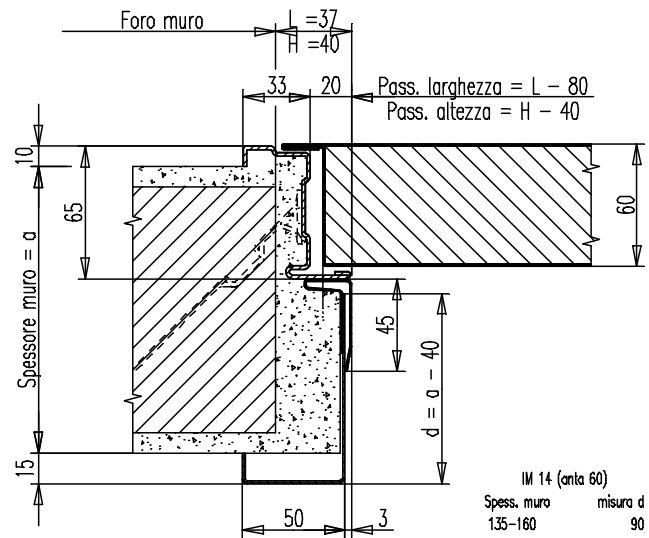

# IMBOTTE IM (14) per porta Univer

IM 14 (anta 60)

Spess. muro	misura d
135-160	90
161-185	115
186-210	140
211-235	165
236-260	190
261-285	215
286-310	240
311-335	265
336-360	290