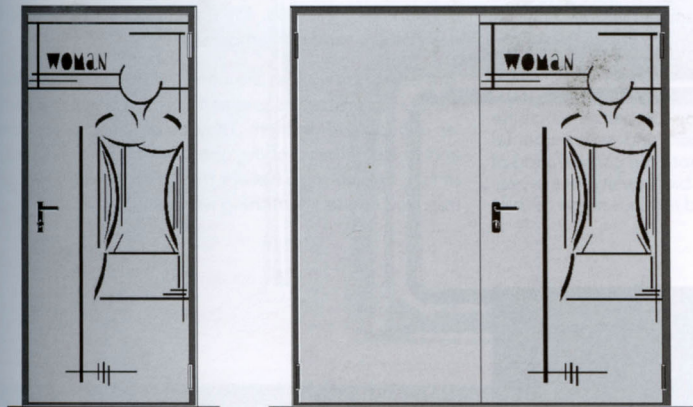

# UNA NUOVA SERIE DI DECORI

www.ninz.it

I nuovi decori della linea Symbols di Ninz renderanno più allegre e ricercate le porte del bagno, grazie a una serie di soluzioni grafiche e di design per rinnovare le classiche indicazioni delle toilette. I decori del sistema NDD-Ninz Digital Décor possono essere realizzati su porte metalliche sia tagliafuoco che multiuso e sono eseguiti mediante verniciatura direttamente sull'anta, con polveri epossipoliestere termoindurite. La stampa del decoro sulla superficie piana dell'anta viene fatta con getto di speciali inchiostri e poi protetta con lacca trasparente. Accessori di serie sono la maniglia antinfortunistica con anima in acciaio e le cerniere, di cui una autoportante e una dotata di molla per l'autochiusura, ai quali si aggiunge una nuova gamma di possibilità in optional tra cui gli innovativi maniglioni antipánico Exus. Sicurezza e personalizzazione sono quindi le parole chiave dell'azienda che da anni è il principale produttore italiano di porte tagliafuoco, vantando una leadership sul mercato nazionale e internazionale.