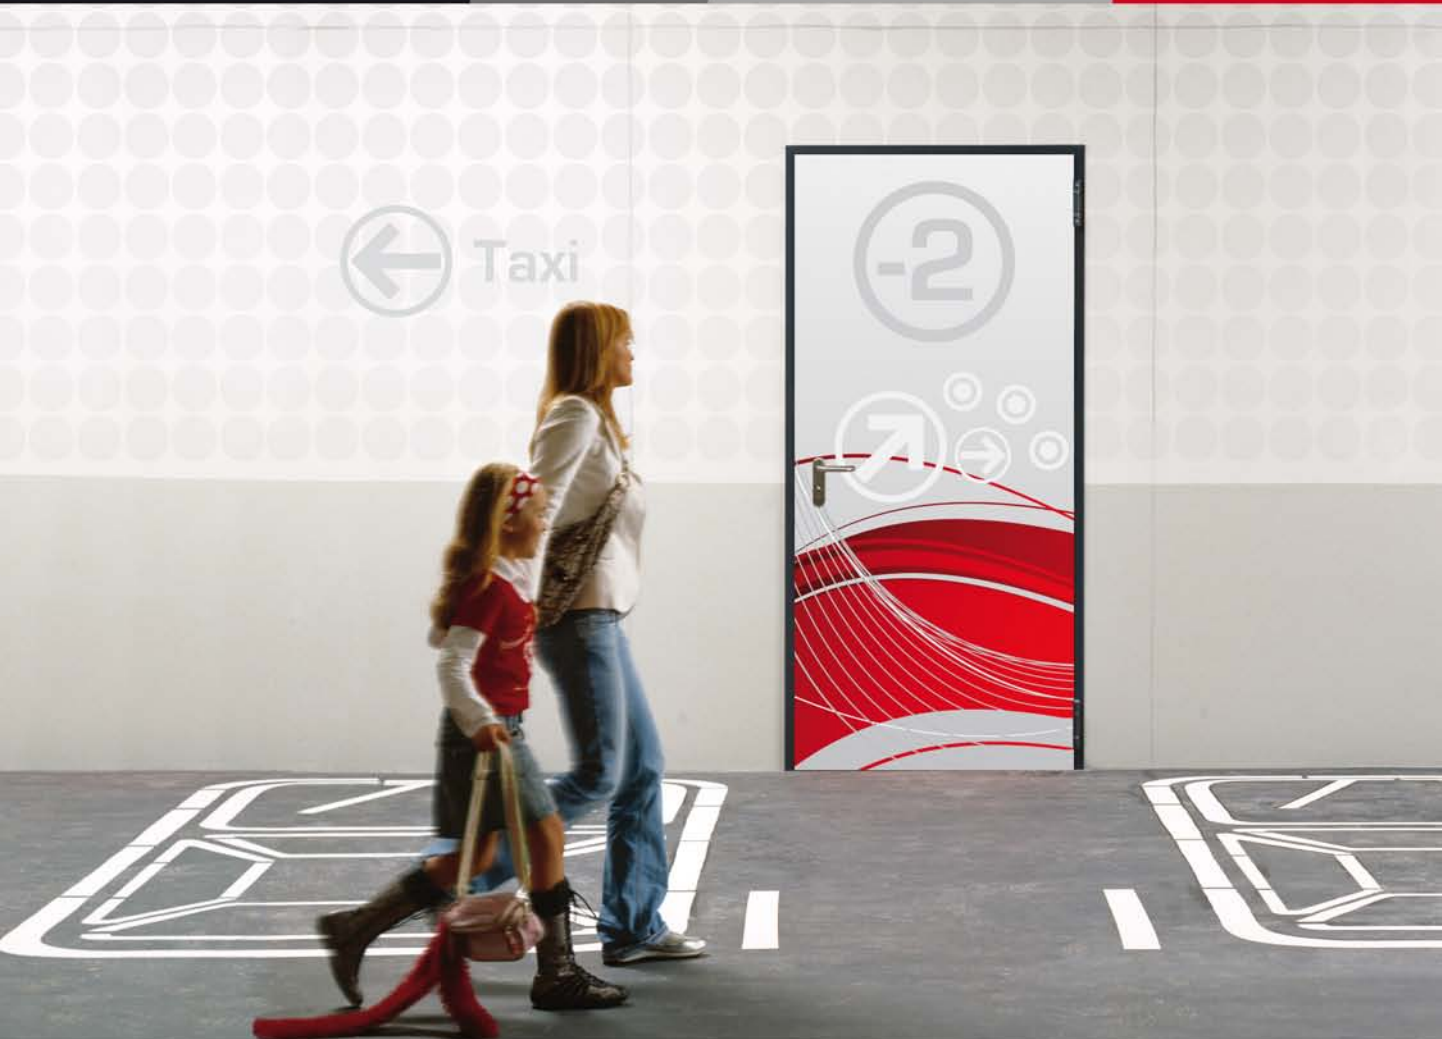

**Porta tagliafuoco Ninz® con sistema di decoro NDD:
personalizzata come si vuole, protegge e porta sicurezza.**

In un parcheggio sotterraneo messo in sicurezza dalle porte tagliafuoco Ninz® si è ben protetti e ben guidati. Sicurezza ed estetica si ritrovano nelle porte tagliafuoco Ninz® che rispondono a tutte le norme e certificazioni europee e sono valorizzate da una gamma infinita di decori realizzati con l'esclusivo sistema di verniciatura NDD - NINZ DIGITAL DECOR.

I decori Ninz® possono essere richiesti anche con un'immagine di propria progettazione e si armonizzano con l'estetica di ogni ambiente: residenze, centri commerciali, stazioni, fiere, stadi, musei e ovunque necessiti una porta tagliafuoco.