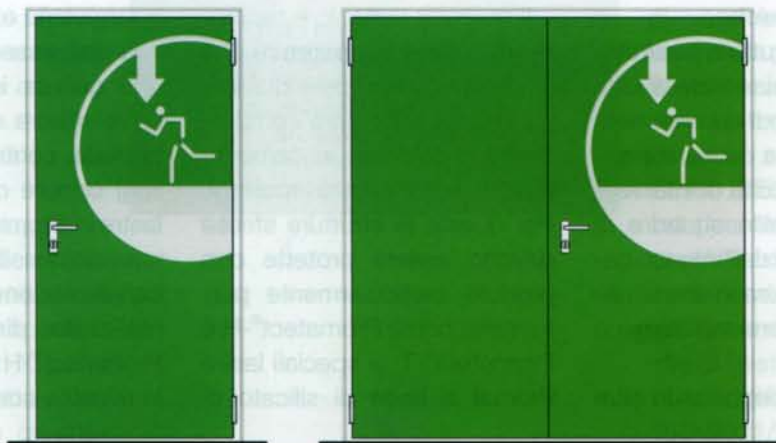

che Ninz garantisce producendole nelle dimensioni standard e su misura certificate secondo la severa Norma UNI 9723 F1 in classe di resistenza al fuoco REI 120, testate, quindi, per resistere senza alcun cedimento per due ore.

Le porte tagliafuoco Ninz possono essere utilizzate per i diversi impieghi previsti quali ad esempio: chiusure ai tunnel di collegamento (by-pass) di due gallerie trasversali assicurando con porte tagliafuoco girevoli di grandi dimensioni il deflusso dei mezzi di intervento e con porte

pedonali quello delle persone attraverso vie sicure; chiusure dei vani tecnici; protezione dei rifugi collegati con la sala di controllo e muniti di un condotto di ventilazione di aria pura separati ciascuno da due porte tagliafuoco, la più esterna delle quali si chiude automaticamente quando la temperatura della galleria adiacente supera un certo livello; chiusure di uscita di emergenza in galleria verso l'esterno. Le chiusure Ninz possono essere dotate di innovativi accessori quali i maniglioni antipanico Exus che ne facilitano l'apertura.

NINZ®
FIREDOORS

NINZ spa - Ala (TN)

Tel. 0464 678300 - Fax 0464 679025

info@ninz.it - www.ninz.it